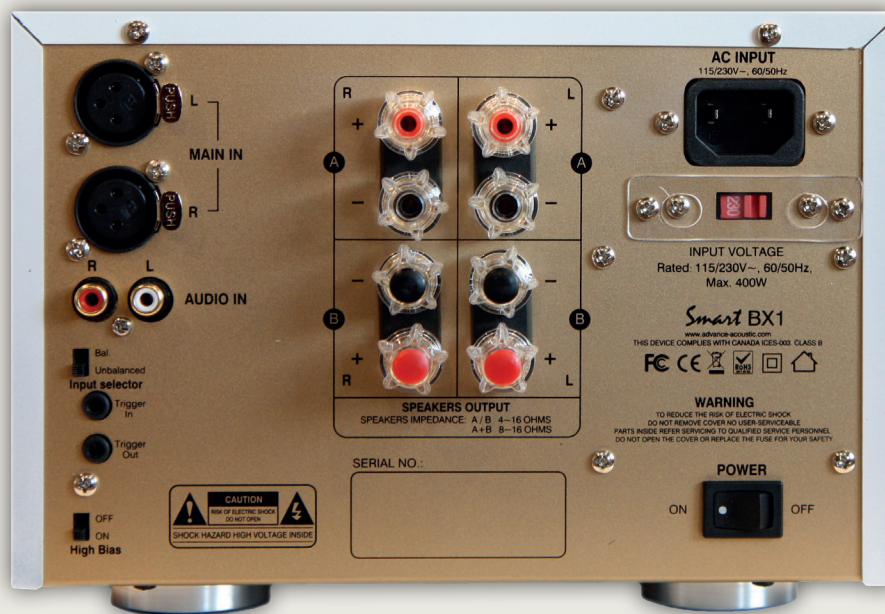

Smartline BX 1

Stereo-Endstufe

Der SmartLine BX1 vereint Kraft und Design zu einem atemberaubenden Produkt. Schon die technischen Daten sind beeindruckend: 2x 150 Watt (4 Ohm), High-Bias-Schaltung, ein großer Ringkerntrafo und ausschließlich audiophile Komponenten.

Das alles verpackt in einem edlen MidSize-Gehäuse mit zwei großen VU-Metern. Der Klang ist mitreissend, detailreich, fein auflösend. Der Leistungsverstärker BX1 ist die perfekte Ergänzung zu weiteren Produkten aus der SmartLine von Advance Paris.

3
Jahre
Garantie*

SPECS & FACTS

- Leistungsendstufe vom „High Class“ Label Advance Paris
- Mit 890 € preiswerte, kompakt bauende 2-Kanal-Endstufe
- Optisch und akustisch die perfekte Ergänzung zu AX1 und PX1
- XLR-Eingang (symmetrisch)
- Hochwertiger innerer Aufbau
- Ungemein pegelfest – auch für Hörräume bis gut 30 Quadratmeter und für größere Standboxen geeignet
- VU-Meter sorgen für hochwertig-semiprofessionelle Optik
- In weiß und schwarz erhältlich

* Garantiebedingungen und teilnehmende Geräte unter www.advance-acoustic.audio

Smartline BX 1

Stereo-Endstufe

TECHNISCHE DATEN

Ausgangsleistung 8 Ω :	2x 105W RMS
Ausgangsleistung 4 Ω :	2x 150W RMS
Frequenzgang (-3dB):	10Hz-50kHz
Verzerrung:	< 0,03%
Signal/Rauschverhältnis:	> 98 dB
Kanaltrennung:	> 70 dB
Eingangsimpedanz (symmetrisch/asymmetrisch)	38K Ω /20K Ω
Leistungsaufnahme:	<450W
Maße in cm (l/b/h):	30,9/ 23/ 16
Gewicht:	9,2 kg